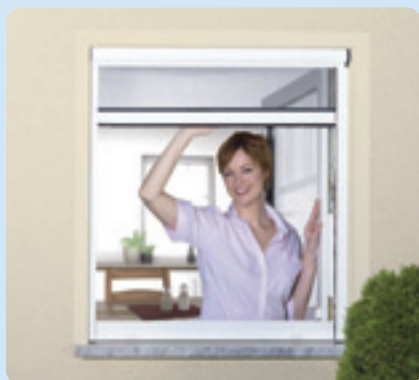

Für Fensteranlagen

Einfach und sicher

Das anspruchsvolle Design, der hohe Bedienkomfort und die hochwertige Verarbeitung machen aus Ihrem Rollo ein Spitzenprodukt.