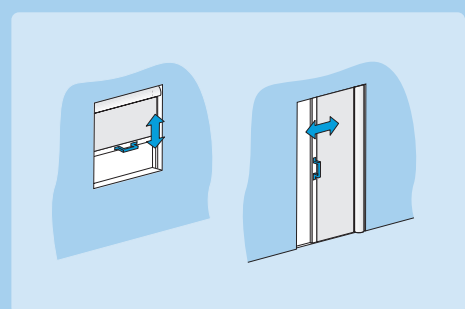

SKS System Genius

Für jeden Anwendungsfall

Zum Schutz gegen lästige Fliegen und Mücken bieten wir Ihnen 2 Systeme. 1. Das System Profilia: ein Spannrahmensystem aus Aluminium für Fenster, Schwenk- und Schiebetüren sowie Lichtschächte.

2. Das System Genius: Hierbei handelt es sich um ein komfortables 1- oder 2-teiliges Insektenschutzrollo in platzsparenden Rollokassetten. Das System ist sowohl für 1- und 2-flügelige Türanlagen als auch Fenster und Dachfenster geeignet.