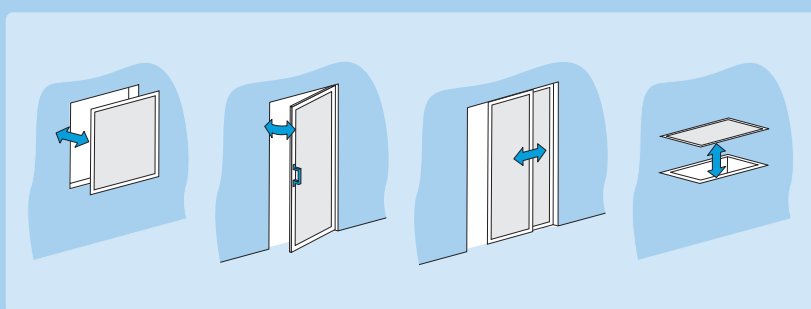

Passende Systeme

SKS System Profilia